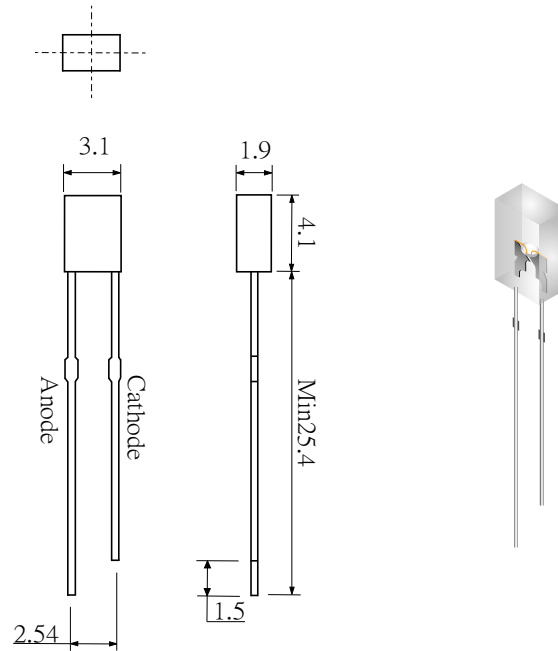

KTL0231xx2

Part no.	Colour	Wave Length	Lens Color (x)	Luminous Intensity (mcd)	Forward Voltage ( V )	Forward Current ( mA )	0°
KTL0231DKxI-2	Red	632	-----	500	2.15	20	30
	Green	565	-----	500	2.15	20	30
KTL0231CJxI-2	Red	632	-----	1500	2.15	20	30
	Green	565	-----	1500	2.15	20	30
KTL0231AJxI-2	Red	632	-----	2500	2.15	20	30
	Green	565	-----	2500	2.15	20	30
KTL0231CIxI-2	Red	632	W- White	1500	2.15	20	30
	Yellow	589	C- Water Clear	1300	2.15	20	30
KTL0231AIxI-2	Red	632	-----	2500	2.15	20	30
	Yellow	589	-----	2500	2.15	20	30
KTL0231CBHxI-2	Red	632	-----	1500	2.15	20	30
	Blue	470	-----	1600	3.60	20	30
KTL0231ABUxI-2	Red	632	-----	2500	2.15	20	30
	Blue	470	-----	3500	3.60	20	30