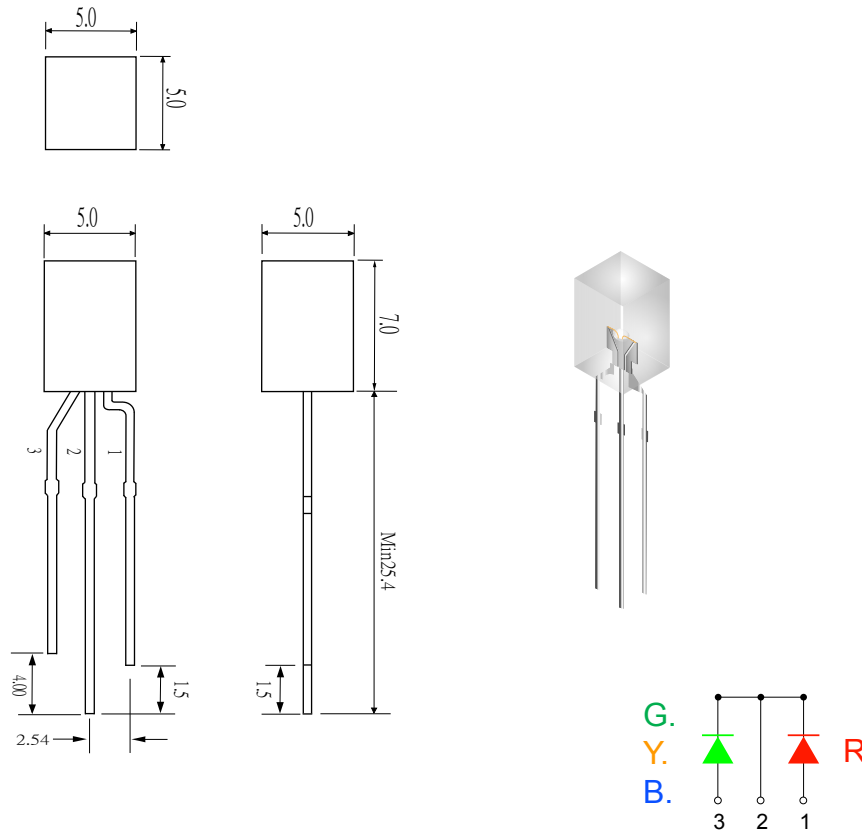

KTL0551xx3

Part no.	Colour	Wave Length	Lens Color (x)	Luminous Intensity (mcd)	Forward Voltage (V)	Forward Current (mA)	0°
KTL0551DKxI-3	Red	632		500	2.15	20	30
	Green	565		500	2.15	20	30
KTL0551CJxI-3	Red	632		1500	2.15	20	30
	Green	565		1500	2.15	20	30
KTL0551AJxI-3	Red	632	W- White	2500	2.15	20	30
	Green	565	C - Water Clear	2500	2.15	20	30
KTL0551CIxI-3	Red	632		1500	2.15	20	30
	Yellow	589		1300	2.15	20	30
KTL0551AIxI-3	Red	632		2500	2.15	20	30
	Yellow	589		2500	2.15	20	30
KTL0551CBHxI-3	Red	632		1500	2.15	20	30
	Blue	470		1600	3.60	20	30
KTL0551ABUxI-3	Red	632		2500	2.15	20	30
	Blue	470		3500	3.60	20	30