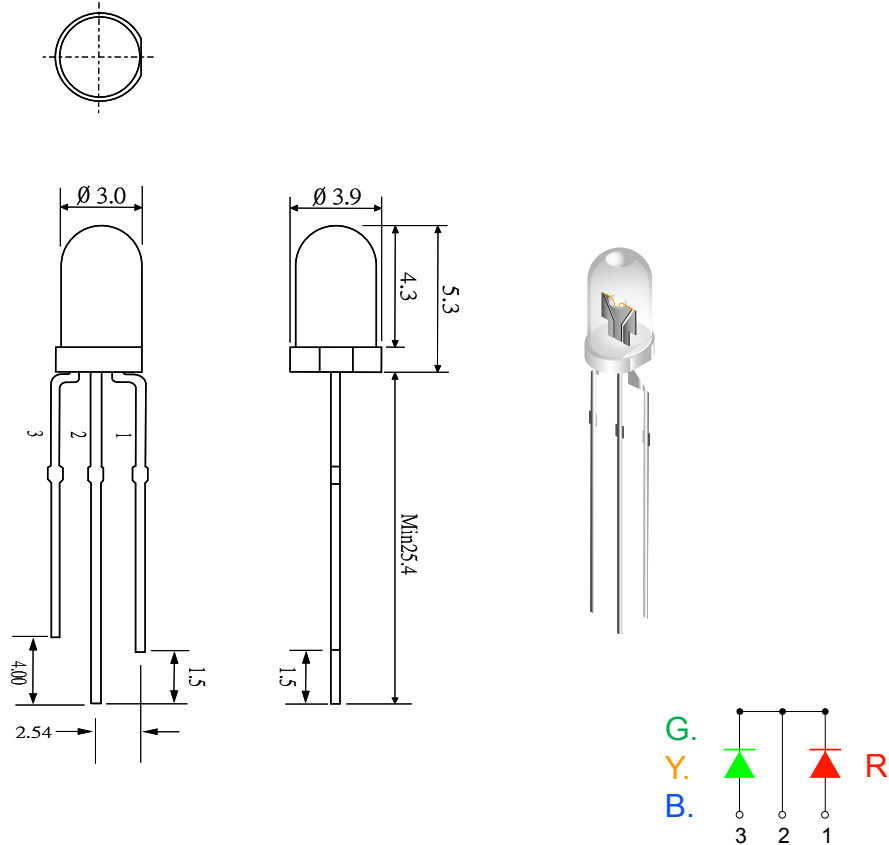

KTL030xx3

Part no.	Colour	Wave Length	Lens Color (x)	Luminous Intensity (mcd)	Forward Voltage (V)	Forward Current (mA)	0°
KTL030DKxI-3	Red	632		500	2.15	20	30
	Green	565		500	2.15	20	30
KTL030CJxI-3	Red	632		1500	2.15	20	30
	Green	565		1500	2.15	20	30
KTL030AJxI-3	Red	632		2500	2.15	20	30
	Green	565	W- White	2500	2.15	20	30
KTL030CIxI-3	Red	632	C - Water Clear	1500	2.15	20	30
	Yellow	589		1300	2.15	20	30
KTL030AixI-3	Red	632		2500	2.15	20	30
	Yellow	589		2500	2.15	20	30
KTL030CBHxI-3	Red	632		1500	2.15	20	30
	Blue	470		1600	3.60	20	30
KTL030ABUxI-3	Red	632		2500	2.15	20	30
	Blue	470		3500	3.60	20	30