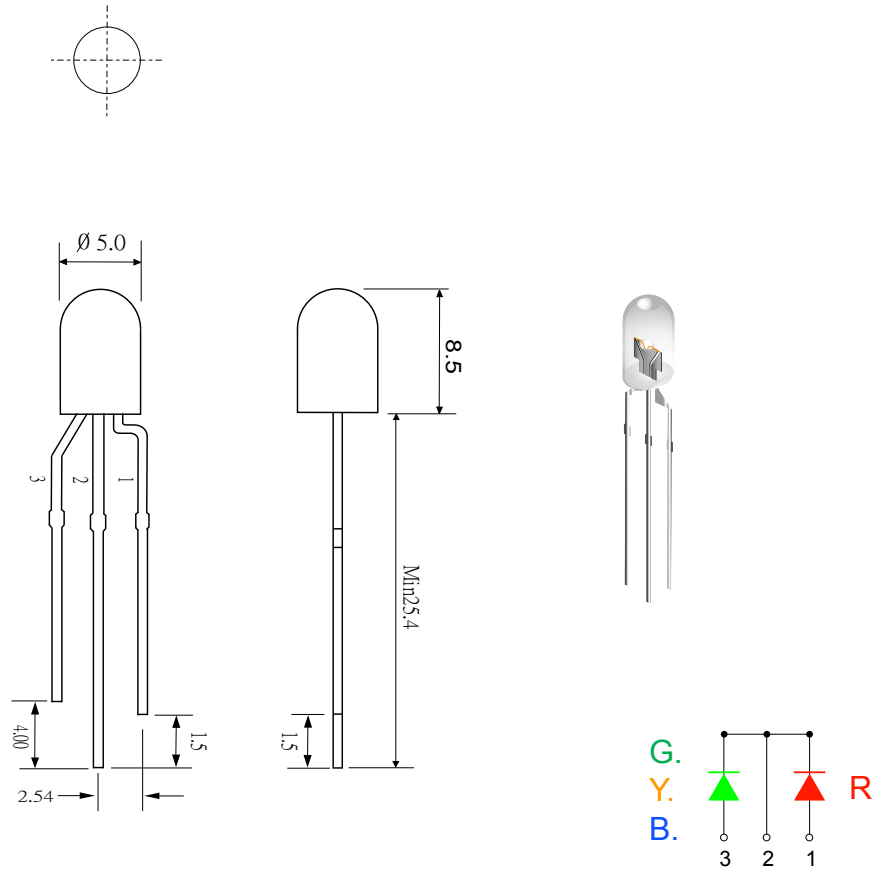

KTL051xx3

Part no.	Colour	Wave Length	Lens Color (x)	Luminous Intensity (mcd)	Forward Voltage (V)	Forward Current (mA)	0°
KTL051DKxI-3	Red	632		500	2.15	20	30
	Green	565		500	2.15	20	30
KTL051CJxI-3	Red	632		1500	2.15	20	30
	Green	565		1500	2.15	20	30
KTL051AJxI-3	Red	632		2500	2.15	20	30
	Green	565	W- White	2500	2.15	20	30
KTL051CIxI-3	Red	632	C - Water Clear	1500	2.15	20	30
	Yellow	589		1300	2.15	20	30
KTL051AIxI-3	Red	632		2500	2.15	20	30
	Yellow	589		2500	2.15	20	30
KTL051CBHxI-3	Red	632		1500	2.15	20	30
	Blue	470		1600	3.60	20	30
KTL051ABUxI-3	Red	632		2500	2.15	20	30
	Blue	470		3500	3.60	20	30