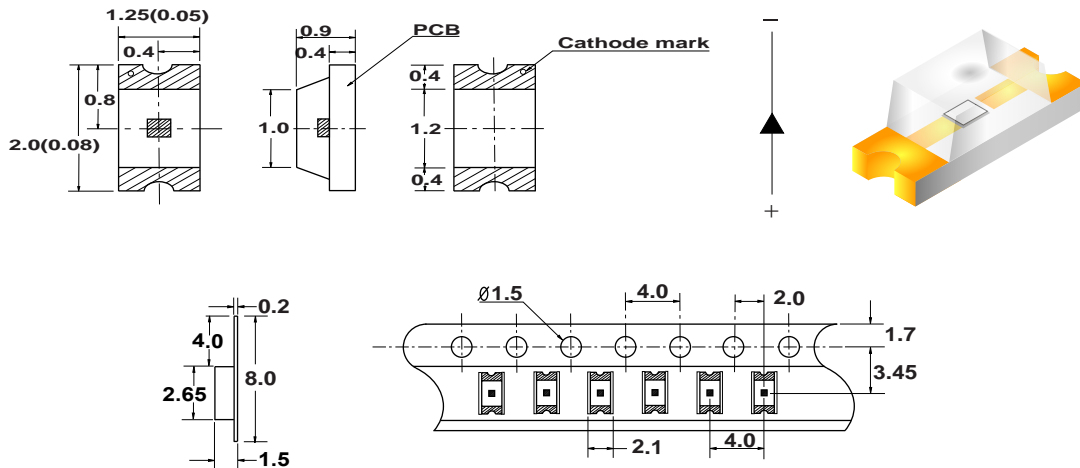

KT0805

Part No	Colour	Wavelength	Lens Color (X)	Luminous Intensity (mcd)	Forward Voltage(V)	Forward Voltage(mA)	Viewing Angle
KT0805CC	Red	630	Water Clear	15	2.1-2.6	20	120 ~140
KT0805AC	Red	625		70	2.1-2.6	20	120 ~140
KT0805AC-U	Red	640		80	2.0-2.5	20	120 ~140
KT0805JC	Green	570		20	2.1-2.5	20	120 ~140
KT0805JC-S	Green	570		85	2.1-2.5	20	120 ~140
KT0805IC	Yellow	590		10	2.1-2.6	20	120 ~140
KT0805IC-S	Yellow	590		85	2.2-2.7	20	120 ~140
KT0805IC-U	Yellow	590		120	2.2-2.7	20	120 ~140
KT0805BHC	Blue	470		15	3.6-4.2	20	120 ~140
KT0805BUC	Blue	470		35	3.0-3.4	20	120 ~140
KT0805BLC	Blue	470		10	3.6-4.2	20	120 ~140
KT0805WC	White	-		20	3.2-4.0	20	120 ~140
KT0805WHC	White	-		62	3.4-3.9	20	120 ~140
KT0805WUC	White	-		120	3.5-4.0	20	120 ~140