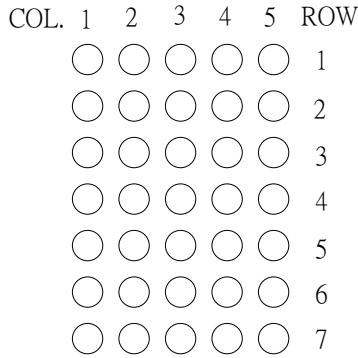

### CODE L

= ORANGE  
 = GREEN