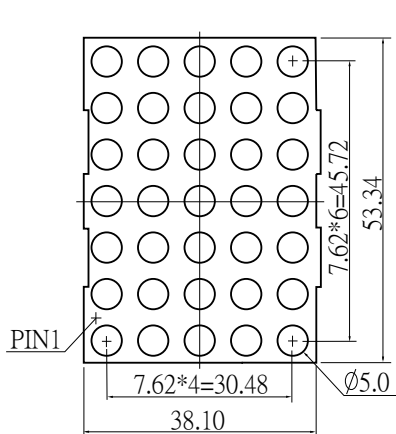

### CODE L

= ORANGE  
 = GREEN