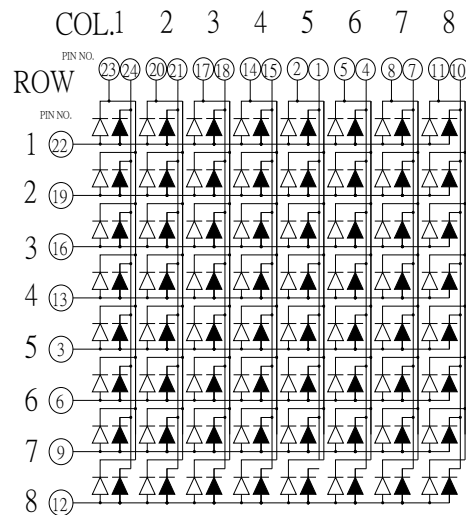

### KT05883

#### CODE C

= ORANGE  
 = GREEN